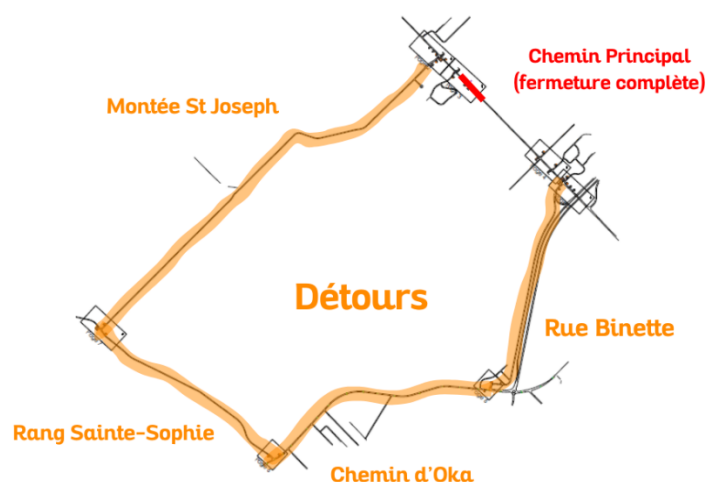

SAINT-JOSEPH-DU-LAC

COMMUNIQUÉ DE PRESSE

Pour diffusion immédiate

Fermeture temporaire complète du chemin Principal à Saint-Joseph-du-Lac (HORAIRE MODIFIÉ)

Saint-Joseph-du-Lac, 9 décembre 2023. La municipalité de Saint-Joseph-du-Lac informe ses citoyens qu'en raison de travaux planifiés, le chemin Principal sera fermé entre le 925 et la rue de la Montagne du **13 au 15 décembre 2023** inclusivement.

Figure 1: Plan de circulation en vigueur du 13 au 15 décembre inclusivement.

Les résidents et visiteurs sont priés de prévoir un détour par Oka pendant cette période (Figure 1). L'horaire a été modifié en raison de la tempête prévue dimanche, le 10 décembre 2023.